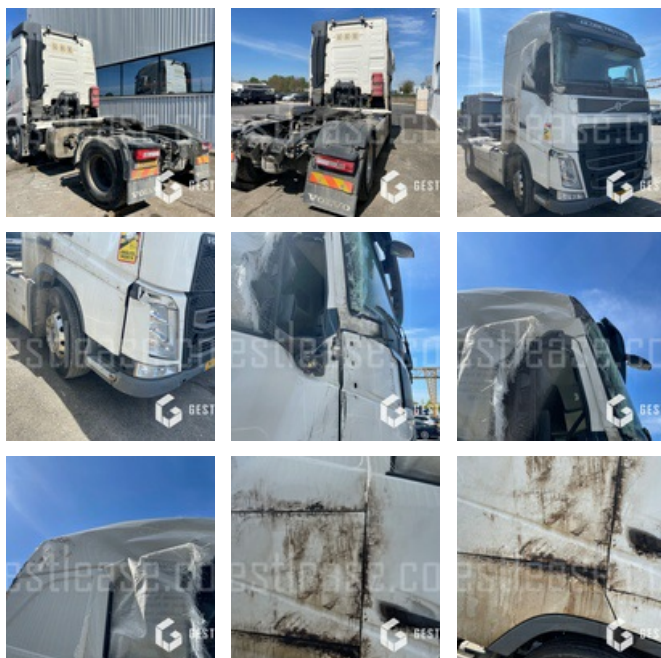

Référence :	220233
Marque :	VOLVO
Modèle :	FH 540
Date de P.M.E.C :	28/01/2015
Kilomètres au compteur :	806290
Type de boîte :	AUTOMATIQUE
Puissance :	540 CV
Norme pollution :	EURO 6B
Formules des roues :	4X2
Accidentée ? :	Oui
Détail du sinistre :	

***** Camion accidenté *****

Moteur ne démarre pas

----- Procédure -----

V.E.I. avec suivi d'expert

----- Circonstances sinistre -----

Choc en circulation

----- Principaux éléments endommagés -----

- Cabine

- Moteur