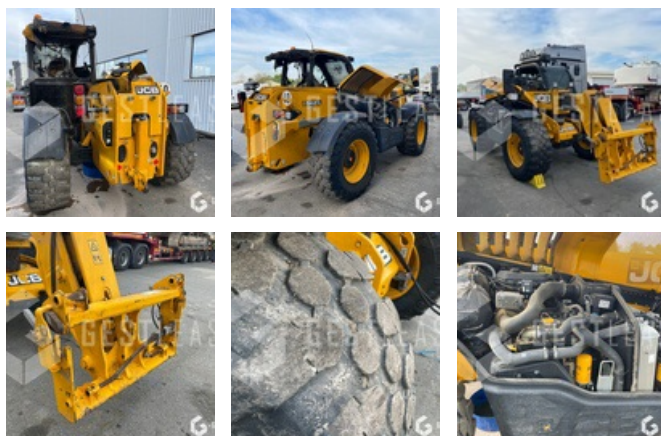

39 500,00 € HT

Levage Manutention - Chariot télescopique

<https://www.gestlease.com/fr/engines/220214-jcb-542-70-agri-super>

Nouveauté ? :	Oui
Référence :	220214
Marque :	JCB
Modèle :	542-70 AGRI SUPER
Année :	2021
Heures :	1940
Accidentée ? :	Oui
Détail du sinistre :	

***** Télescopique agricole accidenté *****

Moteur et pompe non touchés

----- Procédure -----

R.I.V.

----- Circonstances sinistre -----

incendie derrière le siège

----- Principaux éléments endommagés -----

- Cabine