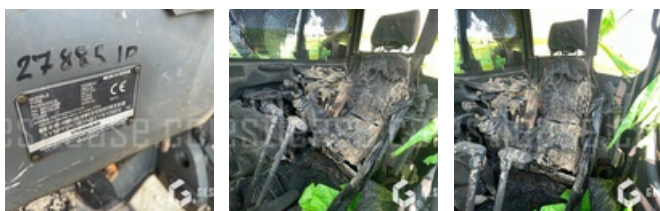

VENDUE

Travaux Publics - Pelle - Mini pelle

<https://www.gestlease.com/fr/engines/220207-yanmar-vio80-u>

Référence :	220207
Marque :	YANMAR
Modèle :	VIO80-U
Année :	2011
Poids :	8 T
Nombre de godets :	0
Accidentée ? :	Oui
Détail du sinistre :	

**** Pelle accidentée ****

----- Circonstances sinistre -----

Incendie moteur

----- Principaux éléments endommagés -----

- Moteur

- Hydraulique

*Sous reserve d'accord de financement par notre comité de crédit