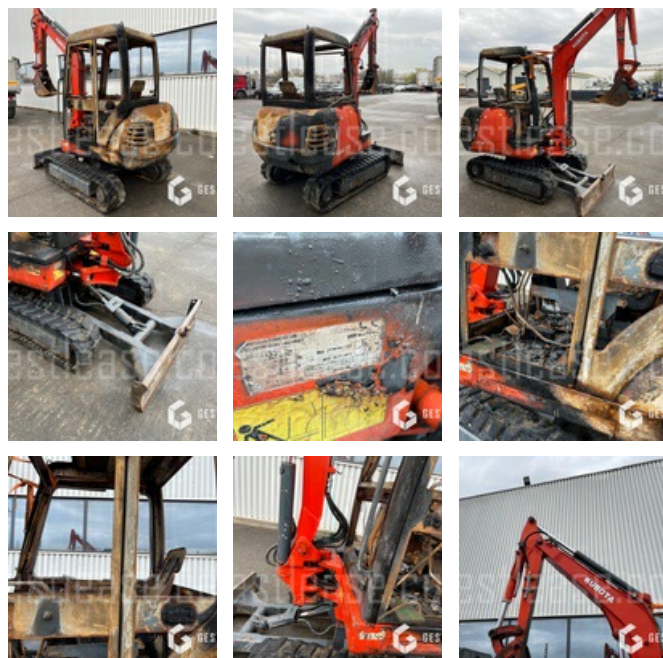

# KUBOTA KX 61-2S

**5 500,00 € NET**

Travaux Publics - Pelle - Mini pelle

<https://www.gestlease.com/fr/engines/220196-kubota-kx-61-2s>

<b>Référence :</b>	220196
<b>Marque :</b>	KUBOTA
<b>Modèle :</b>	KX 61-2S
<b>Année :</b>	2004
<b>Poids :</b>	2.5 T
<b>Accidentée ? :</b>	Oui
<b>Détail du sinistre :</b>	

\*\*\*\*\* Mini pelle accidentée \*\*\*\*\*

----- Procédure -----

T.N.R. vendu pour pièces

----- Circonstances sinistre -----

- Cabine
- Moteur

----- Principaux éléments endommagés -----

- Cabine
- Moteur

\*Sous reserve d'accord de financement par notre comité de crédit