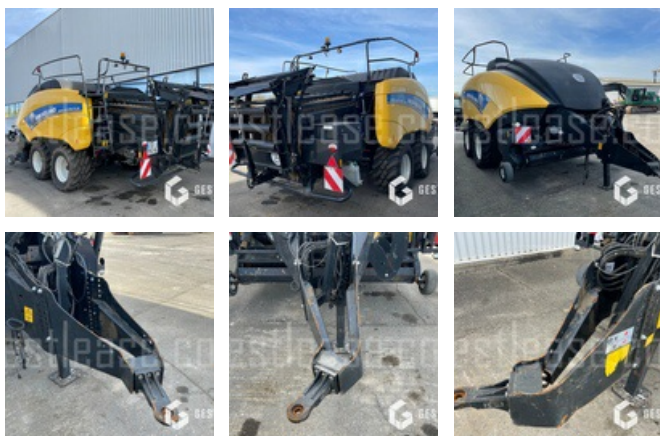

VENDUE

Agricole - Fenaison - Presse à balle

<https://www.gestlease.com/fr/engines/220191-new-holland-bigbaler-1290-plus>

Référence :	220191
Marque :	NEW HOLLAND
Modèle :	BIGBALER 1290 PLUS
Année :	12/07/2018
Type :	PRESSE A BALLE
Largeur Pick-Up :	2.20 M
Nombre total de bottes :	30000
Accidentée ? :	Oui
Détail du sinistre :	

**** Presse à balles accidentée ****

----- Procédure -----

R.I.V.

----- Circonstances sinistre -----

Le tracteur s'est mis en portefeuille

----- Principaux éléments endommagés -----

- Timon
- Prise de force manquante