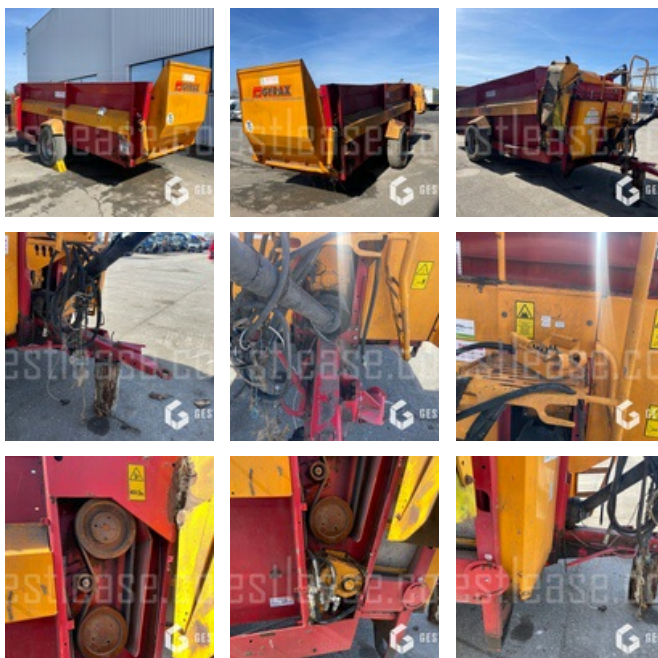

3 500,00 € NET

Agricole - Divers

<https://www.gestlease.com/fr/engines/220189-gyrax-12700l>

Référence :	220189
Marque :	GYRAX
Modèle :	12700L
Année :	2004
Type :	PAILLEUSE
Accidentée ? :	Oui
Détail du sinistre :	

***** Pailleuse accidentée *****

----- Procédure -----

V.E.I reparable non VGE

----- Circonstances sinistre -----

Inconnu

----- Principaux éléments endommagés -----

- Tapis vrillé

- Turbine