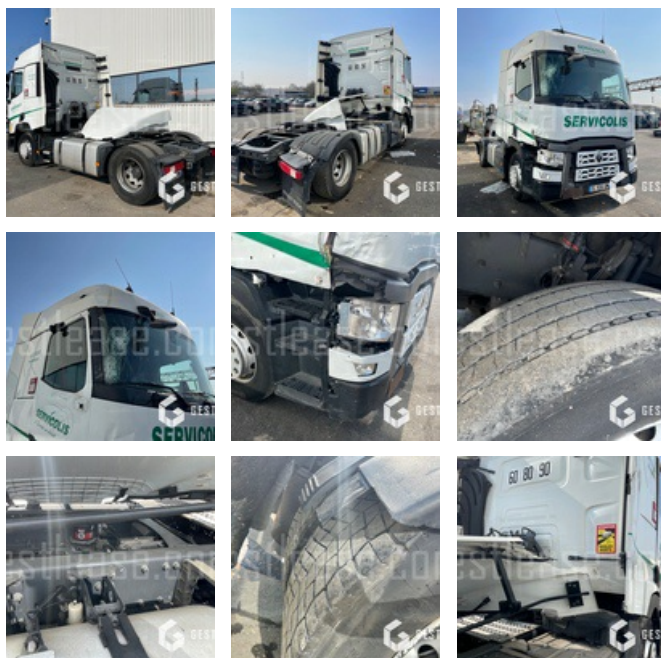

Référence :	220188
Marque :	RENAULT
Modèle :	T460
Date de P.M.E.C :	10/11/2014
Kilomètres au compteur :	628246
Type de boîte :	AUTOMATIQUE
Puissance :	460 CV
Norme pollution :	EURO 6
Formules des roues :	4X2
Accidentée ? :	Oui
Détail du sinistre :	

**** Camion accidenté ****

Moteur ok / boîte ok / Demarre et roule

Prix de vente NET / pas de TVA

----- Procédure -----

V.E.I reparable non VGE

----- Circonstances sinistre -----

choc en circulation

----- Principaux éléments endommagés -----

- Cabine