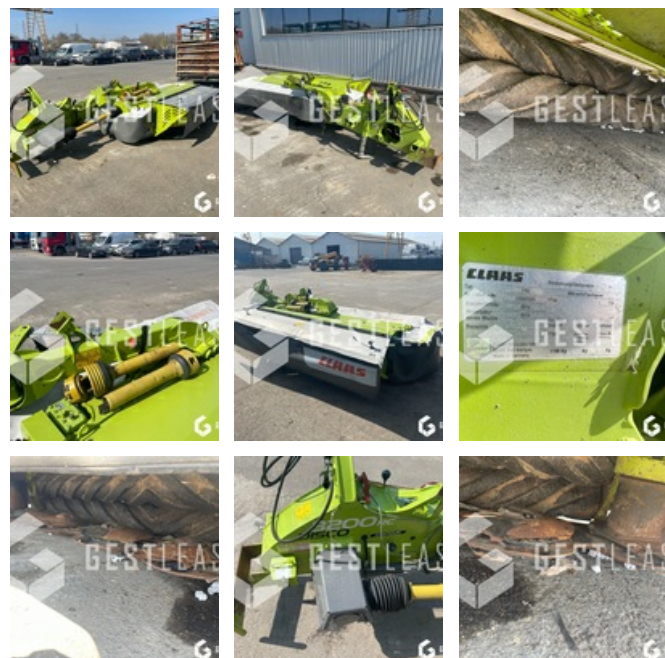

GESTLEASE
ING

www.gestlease.com

ACHAT - VENTE - LOCATION

17 Route d'Eschau - 67400 ILLKIRCH

03 90 29 84 78

commercial@gestlease.com

Samedi 17 mai 2025 09h48

CLAAS DISCO 3200 RC

VENDUE

Agricole - Fenaison - Faucheuse

<https://www.gestlease.com/fr/engines/220180-claas-disco-3200-rc>

Référence :	220180
Marque :	CLAAS
Modèle :	DISCO 3200 RC
Année :	2018
Type :	FAUCHEUSE LATÉRALE
Largeur de coupe :	3.20 M
Accidentée ? :	Oui
Détail du sinistre :	

**** Faucheuse accidentée****

----- Circonstances sinistre -----

Choc contre corps fixe

----- Principaux éléments endommagés -----

- Lamier
- Poutre