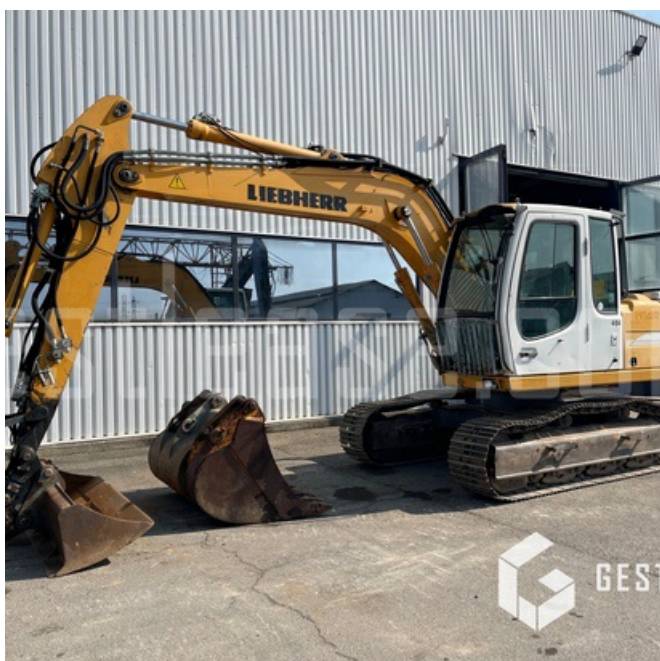

# LIEBHERR R 313

# VENDUE

Travaux Publics - Pelle - Pelle sur chenilles

<https://www.gestlease.com/fr/engines/220179-liebherr-r-313>

<b>Référence :</b>	220179
<b>Marque :</b>	LIEBHERR
<b>Modèle :</b>	R 313
<b>Année :</b>	2009
<b>Heures :</b>	10149
<b>Poids :</b>	16.5 T
<b>Nombre de godets :</b>	3
<b>Informations :</b>	

Pelle sur chenille LIEBHERR R 313 de 2009 avec 10 149 heures

Fleche monobloc

Godet de terrassement SW33

Godet de curage fixe SW33

Godet de tranchée SW33

Puissance 76 kW

Ligne hydraulique complète

Vidange moteur et remplacement des filtre fait