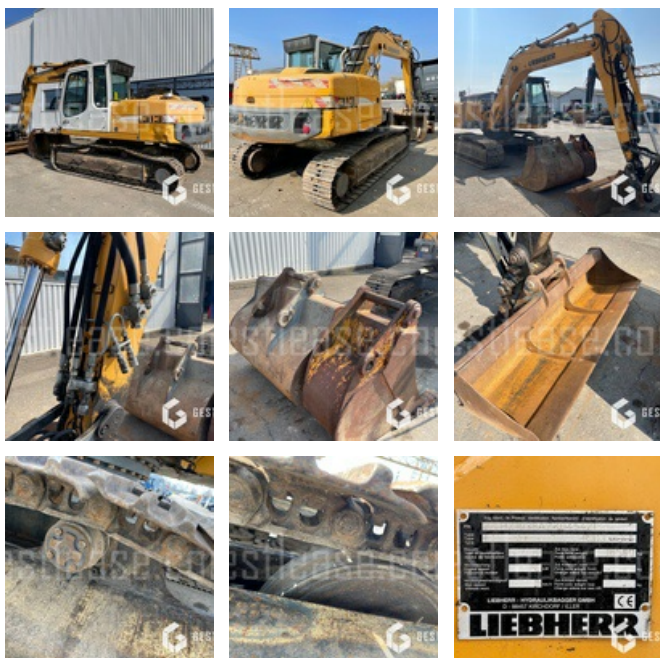

# VENDUE

Travaux Publics - Pelle - Pelle sur chenilles

<https://www.gestlease.com/fr/engines/220179-liebherr-r-313>

<b>Référence :</b>	220179
<b>Marque :</b>	LIEBHERR
<b>Modèle :</b>	R 313
<b>Année :</b>	2009
<b>Heures :</b>	10149
<b>Poids :</b>	16.5 T
<b>Nombre de godets :</b>	3
<b>Informations :</b>	

Pelle sur chenille LIEBHERR R 313 de 2009 avec 10 149 heures

Fleche monobloc

Godet de terrassement SW33

Godet de curage fixe SW33

Godet de tranchée SW33

Puissance 76 kW

Ligne hydraulique complète

Vidange moteur et remplacement des filtre fait