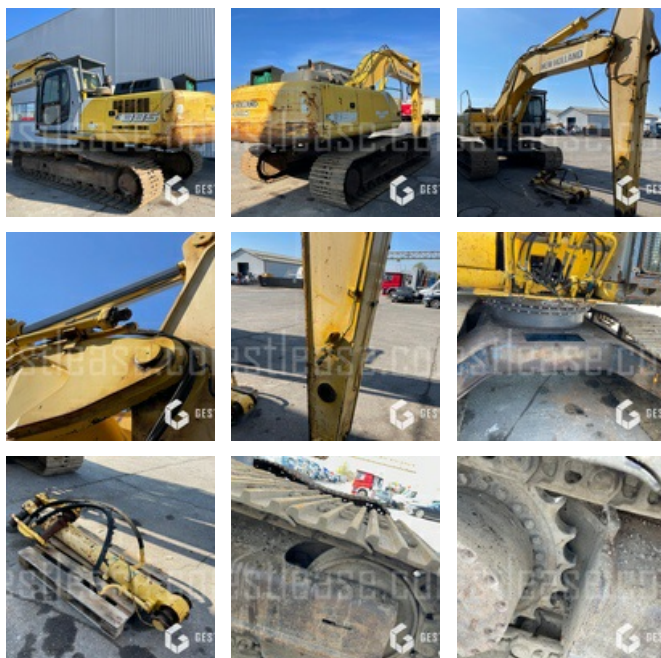

## NEW HOLLAND E 385

24 900,00 € HT

Travaux Publics - Pelle - Pelle sur chenilles

<https://www.gestlease.com/fr/engines/220161-new-holland-e-385>

<b>Référence :</b>	220161
<b>Marque :</b>	NEW HOLLAND
<b>Modèle :</b>	E 385
<b>Année :</b>	2007
<b>Heures :</b>	10592
<b>Poids :</b>	38 T
<b>Informations :</b>	

Pelle sur chenilles NEW HOLLAND E 385 de 2007 avec 10 592 heures

Vendu sans godet

Châssis 3,40 mètres de large

Grille de protection de cabine

Génératrice

Retrouvez l'ensemble de nos annonces sur notre site internet [gestlease.com](https://www.gestlease.com) pour plus de photos et de détails.