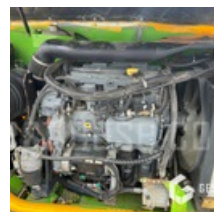

GESTLEASE
ING

www.gestlease.com

ACHAT - VENTE - LOCATION

17 Route d'Eschau - 67400 ILLKIRCH

03 90 29 84 78

commercial@gestlease.fr

Lundi 04 juillet 2022 05h34

MERLO P40.17

45 600,00 € HT

Levage Manutention - Chariot télescopique

<https://www.gestlease.com/fr/engines/220159-merlo-p40-17>

Référence :	220159
Marque :	MERLO
Modèle :	P40.17
Année :	2007
Heures :	6842
Poids :	10.35 T
Puissance moteur :	55 kW
Type de transmission :	HYDROSTATIQUE
Capacité de levage :	4 T
Hauteur de levage :	16.70 M
Portée :	12.50 M
Type de mât :	TRIPLEX
Correcteur de dévers :	OUI
Informations :	

Chariot télescopique MERLO P40.17 de 2007 avec 6 842 heures

Hauteur de levage 16,7 m

Capacité de levage 4 T

Portée 12,50 m

Stabilisateur

Fourches

Correcteur de devers

Attache rapide hydraulique

Translation latérale hydraulique

Prise auxiliaire

Moteur DEUTZ

Pneus bon a 85%

Retrouvez l'ensemble de nos annonces sur notre site internet gestlease.com pour plus de photos et de détails.