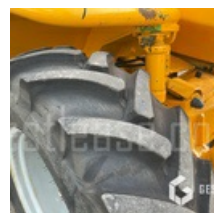

GESTLEASE
ING

www.gestlease.com

ACHAT - VENTE - LOCATION

17 Route d'Eschau - 67400 ILLKIRCH

03 90 29 84 78

commercial@gestlease.fr

Lundi 04 juillet 2022 05h34

MERLO P40.17

45 600,00 € HT

Levage Manutention - Chariot télescopique

<https://www.gestlease.com/fr/engines/220159-merlo-p40-17>

Référence :	220159
Marque :	MERLO
Modèle :	P40.17
Année :	2007
Heures :	6842
Poids :	10.35 T
Puissance moteur :	55 kW
Type de transmission :	HYDROSTATIQUE
Capacité de levage :	4 T
Hauteur de levage :	16.70 M
Portée :	12.50 M
Type de mât :	TRIPLEX
Correcteur de dévers :	OUI
Informations :	

Chariot télescopique MERLO P40.17 de 2007 avec 6 842 heures

Hauteur de levage 16,7 m

Capacité de levage 4 T

Portée 12,50 m

Stabilisateur

Fourches

Correcteur de devers

Attache rapide hydraulique

Translation latérale hydraulique

Prise auxiliaire

Moteur DEUTZ

Pneus bon a 85%

Retrouvez l'ensemble de nos annonces sur notre site internet gestlease.com pour plus de photos et de détails.