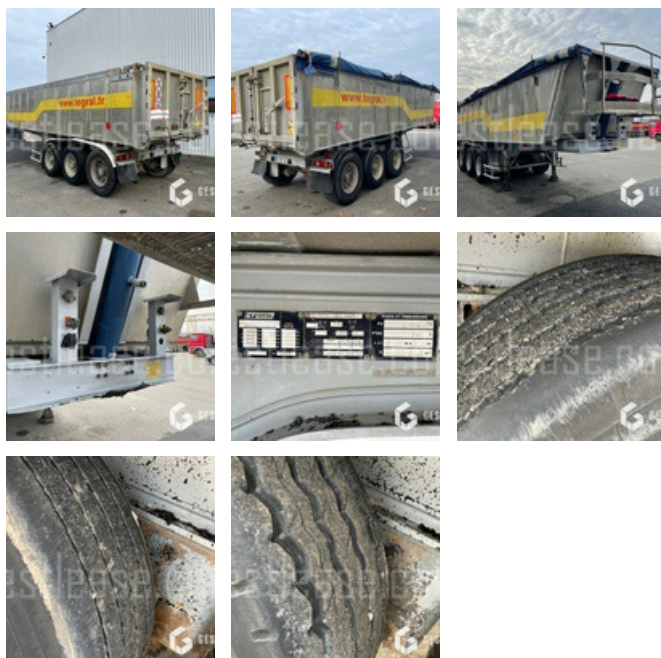

Semi-remorque BENALU du 11/07/2000

3 essieux

PV : 5,040 T

PTAC : 34 T

Echéance des mines 22/02/2023

Retrouver l'ensemble de nos annonces sur notre site internet gestlease.com pour plus de photos et de détails.