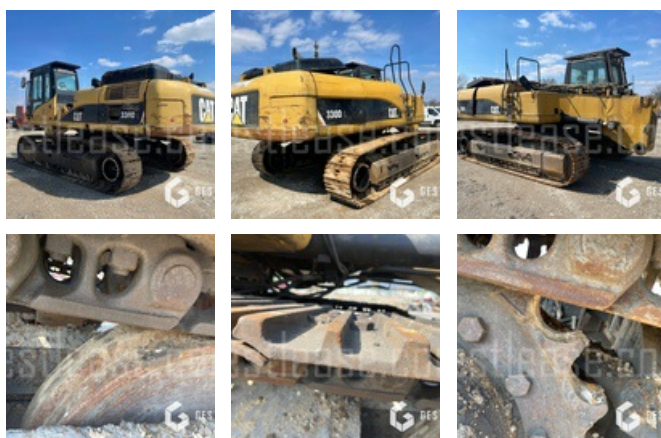

GESTLEASE
ING

www.gestlease.com

ACHAT - VENTE - LOCATION

17 Route d'Eschau - 67400 ILLKIRCH

03 90 29 84 78

commercial@gestlease.fr

Lundi 04 juillet 2022 07h01

CATERPILLAR 330 DL UHD

42 900,00 € HT

Travaux Publics - Pelle - Pelle sur chenilles

<https://www.gestlease.com/fr/engines/220133-caterpillar-330-dl-uhd>

Référence :	220133
Marque :	CATERPILLAR
Modèle :	330 DL UHD
Année :	2008
Heures :	10000
Poids :	35 T

Informations :

Pelle sur chenilles de démolition CATERPILLAR 330 DL UHD de 2008 avec 10 000 heures

Incendie moteur localisé

Moteur hydraulique OK

Le reste de la machine n'est pas touché

Bras de terrassement vendu avec la machine.

Retrouvez l'ensemble de nos annonces sur notre site internet [gestlease.com](https://www.gestlease.com) pour plus de photos et de détails.