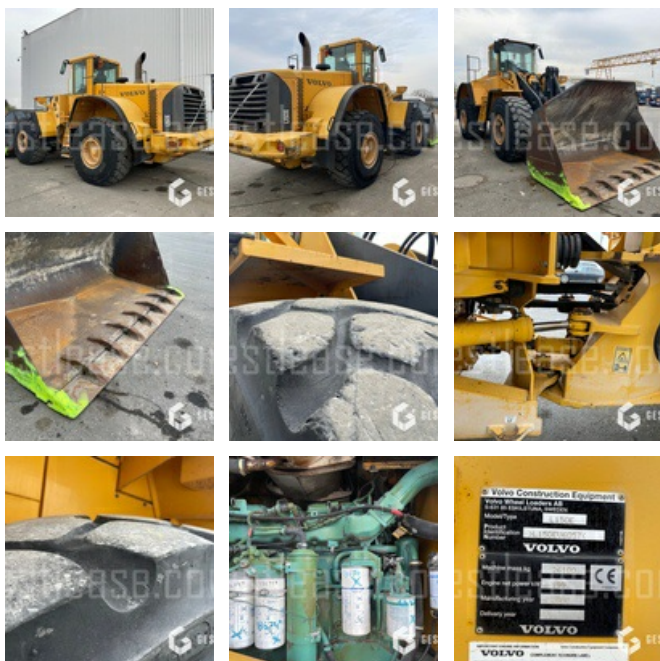

VENDUE

Travaux Publics - Chargeuse - Chargeuse sur pneus

<https://www.gestlease.com/fr/engines/220132-volvo-l150e>

Référence :	220132
Marque :	VOLVO
Modèle :	L150E
Année :	2002
Heures :	14648
Poids :	26.100 T
Puissance moteur :	199 kW
Informations :	

Chargeuse sur pneus VOLVO L150E de 2002 avec 14 648 heures

Pneus bons à 40%

Largeur godet 3 m

Capacité du godet 4.1 m³

Longueur de transport 8.78 m

Largeur de transport 3 m

Hauteur de transport 3.58 m

Vitesse de déplacement 37.3 km/h

Hauteur max. de déversement 3.96 m

Rayon de braquage à l'extérieur 14.84 m

Fabricant du moteur Volvo

Type de moteur D 10 BLAE 2

Puissance moteur 199 kW

cylindrée 9.6 l

RPM au couple max 1200 rpm

Retrouvez l'ensemble de nos annonces sur notre site internet gestlease.com pour plus de photos et de détails.