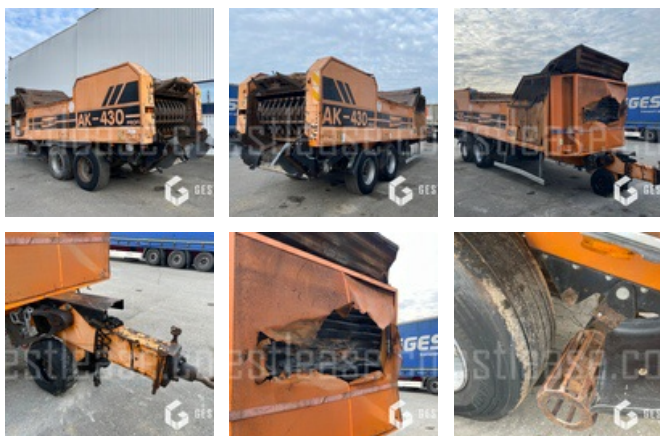

VENDUE

Travaux Publics - Divers

<https://www.gestlease.com/fr/engines/220123-doppstadt-ak-430-profi>

Référence :	220123
Marque :	DOPPSTADT
Modèle :	AK 430 PROFI
Année :	2009
Heures :	6200
Poids :	20 T
Accidentée ? :	Oui
Détail du sinistre :	

**** Broyeur accidentée ****

----- Procédure -----

V.E.I reparable non VGE

----- Circonstances sinistre -----

Incendie

----- Principaux éléments endommagés -----

- Boite de vitesse

- Moteur