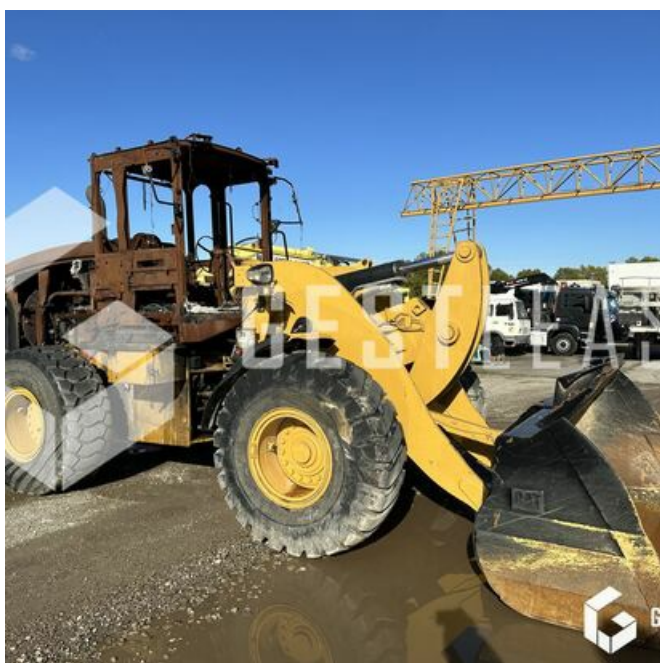

# CATERPILLAR 938K

# VENDUE

Travaux Publics - Chargeuse - Chargeuse sur pneus

<https://www.gestlease.com/fr/engines/220121-caterpillar-938k>

<b>Référence :</b>	220121
<b>Marque :</b>	CATERPILLAR
<b>Modèle :</b>	938K
<b>Année :</b>	2014
<b>Accidentée ? :</b>	Oui
<b>Détail du sinistre :</b>	