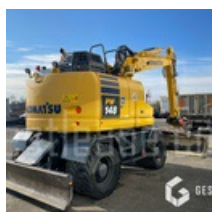

GESTLEASE
ING

www.gestlease.com

ACHAT - VENTE - LOCATION

17 Route d'Eschau - 67400 ILLKIRCH

03 90 29 84 78

commercial@gestlease.fr

Lundi 04 juillet 2022 05h45

KOMATSU PW 148-11

115 000,00 € HT

A partir de 1 771,00 € HT par mois*

Travaux Publics - Pelle - Pelle sur pneus

<https://www.gestlease.com/fr/engines/220104-komatsu-pw-148-11>

Référence :	220104
Marque :	KOMATSU
Modèle :	PW 148-11
Année :	2018
Heures :	1936
Poids :	15 T
Nombre de godets :	3
Informations :	

KOMATSU PW148-11 de 2018 avec 1 936 heures

Volée variable

Lames arrière

Attache rapide hydraulique vérachtert cw 20L

Toutes les lignes hydrauliques (brh, pince, ...)

Graissage centralisé

Direction au joystick

Camera 360°

Garde boue ferraille

Godet de curage inclinable, curage fixe, et terrassement

Moteur Komatsu

Cabine premium siège grand confort ventilé et chauffant

Anti tangage

Pneus jumelé collé renforcé Bandenmark

Clapet de vérin de godet