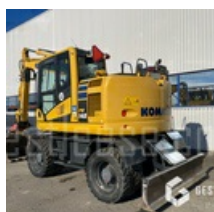

GESTLEASE
ING

www.gestlease.com

ACHAT - VENTE - LOCATION

17 Route d'Eschau - 67400 ILLKIRCH

03 90 29 84 78

commercial@gestlease.fr

Lundi 04 juillet 2022 05h45

KOMATSU PW 148-11

115 000,00 € HT

A partir de 1 771,00 € HT par mois*

Travaux Publics - Pelle - Pelle sur pneus

<https://www.gestlease.com/fr/engines/220104-komatsu-pw-148-11>

Référence :	220104
Marque :	KOMATSU
Modèle :	PW 148-11
Année :	2018
Heures :	1936
Poids :	15 T
Nombre de godets :	3
Informations :	

KOMATSU PW148-11 de 2018 avec 1 936 heures

Volée variable

Lames arrière

Attache rapide hydraulique vérachtert cw 20L

Toutes les lignes hydrauliques (brh, pince, ...)

Graissage centralisé

Direction au joystick

Camera 360°

Garde boue ferraille

Godet de curage inclinable, curage fixe, et terrassement

Moteur Komatsu

Cabine premium siège grand confort ventilé et chauffant

Anti tangage

Pneus jumelé collé renforcé Bandenmark

Clapet de vérin de godet