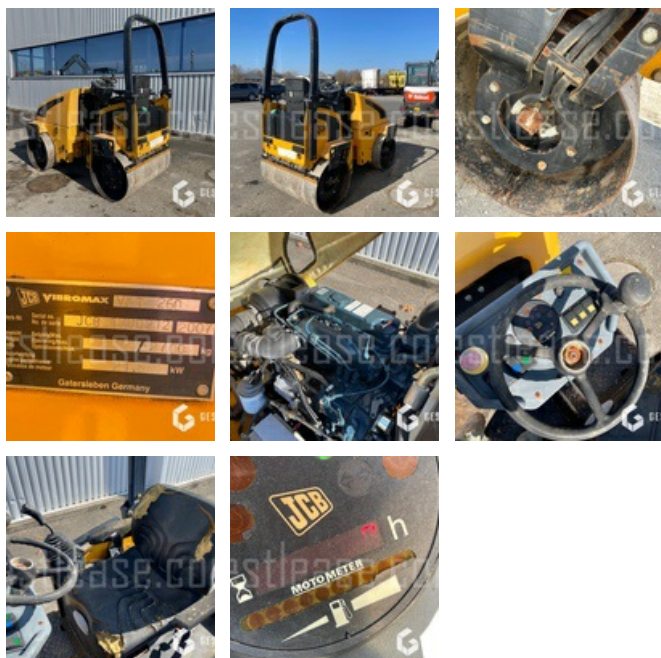

## JCB VMT 260

VENDUE

Travaux Publics - Compactage - Compacteur tandem

<https://www.gestlease.com/fr/engines/220102-jcb-vmt-260>

Référence :	220102
Marque :	JCB
Modèle :	VMT 260
Année :	2007
Heures :	1500
Poids :	2.6 T
Largeur de compactage :	1,20 m
Informations :	

Compacteur tandem JCB VMT 260 de 2007 avec 1500 heures

Classification N.F.P. 98736 PV3

Moteur KOHLER D 1503

Transmission hydrostatique

Vitesse maxi 11km/h

Fréquence de vibration mini./maxi. :50/66Hz

Largeur de compactage 1,20 m