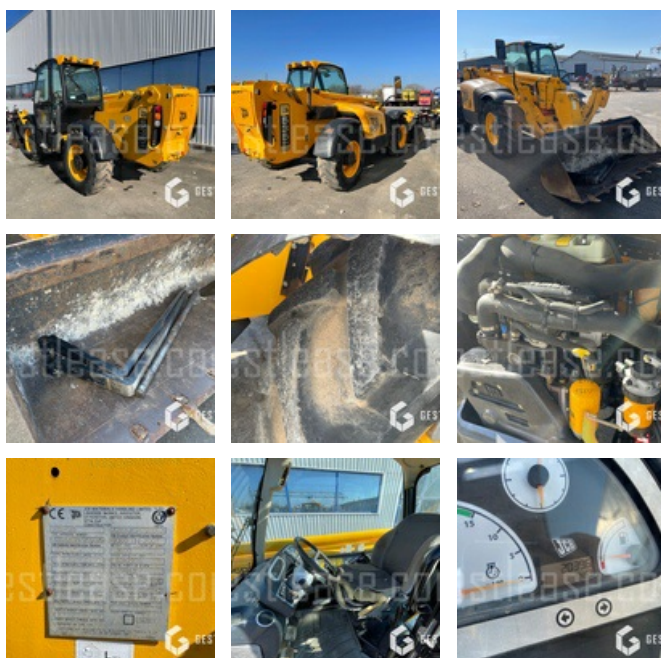

Référence :	220101
Marque :	JCB
Modèle :	535-125
Année :	2007
Heures :	2039
Poids :	9 T
Capacité de levage :	3.5 T
Hauteur de levage :	12.5 M
Portée :	8 M
Type de mât :	DUPLEX
Informations :	

Chariot télescopique JCB 535-125 de 2007 avec 2 039 heures

Hauteur de levage 12,5 m

Capacité de levage 3,5 T

Portée 8 m

Stabilisateur

Fourches

Godet

Prise auxiliaire

Retrouvez l'ensemble de nos annonces sur notre site internet gestlease.com pour plus de photos et de détails.