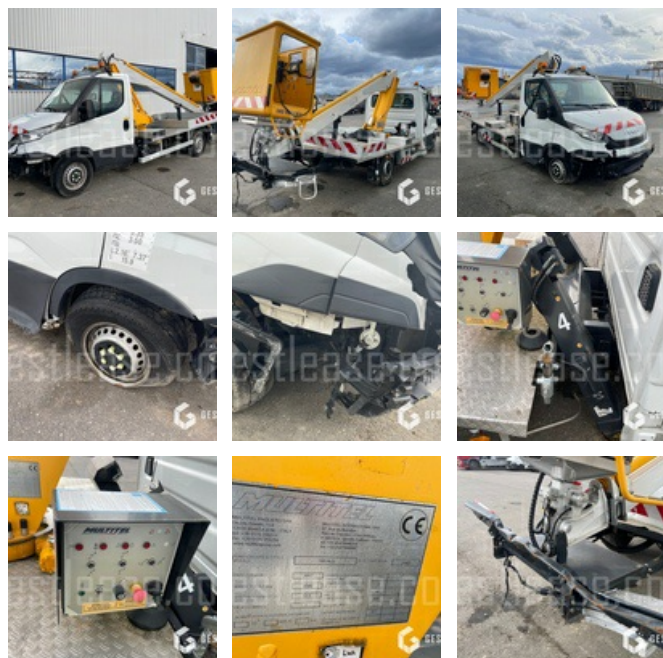

VENDUE

Levage Manutention - Nacelle sur porteur

<https://www.gestlease.com/fr/engines/220097-iveco-daily-35-120>

Référence :	220097
Marque :	IVECO
Modèle :	DAILY 35.120
Année :	09/01/2018
Poids :	3.35 T
Kilomètres porteur :	13 820
Marque de la nacelle :	MULTITEL
Modèle de la nacelle :	160 ALU
Hauteur de travail :	16 M
Accidentée ? :	Oui
Détail du sinistre :	

**** Camionnette nacelle accidentée ****

Moteur ok démarre

----- Procédure -----

Pas de procédure

----- Circonstances sinistre -----

Choc en circulation

----- Principaux éléments endommagés -----

- Chassis