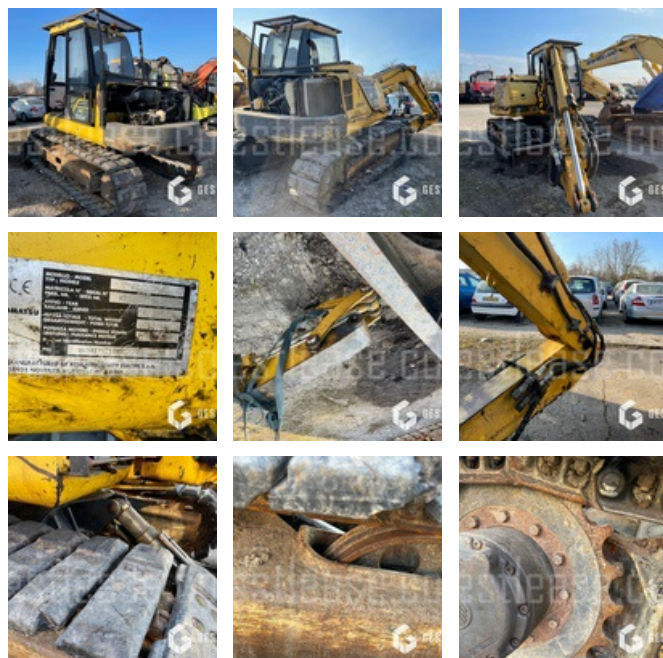

16 500,00 € NET

Travaux Publics - Pelle - Pelle sur chenilles

<https://www.gestlease.com/fr/engines/220085-komatsu-pc110>

Référence :	220085
Marque :	KOMATSU
Modèle :	PC110
Année :	2007
Heures :	5091
Poids :	10 T
Accidentée ? :	Oui
Détail du sinistre :	

***** Faucheuse accidentée *****

----- Procédure -----

V.E.I reparable non VGE

----- Circonstances sinistre -----

Choc contre corps fixe

----- Principaux éléments endommagés -----

- Cabine

- Moteur