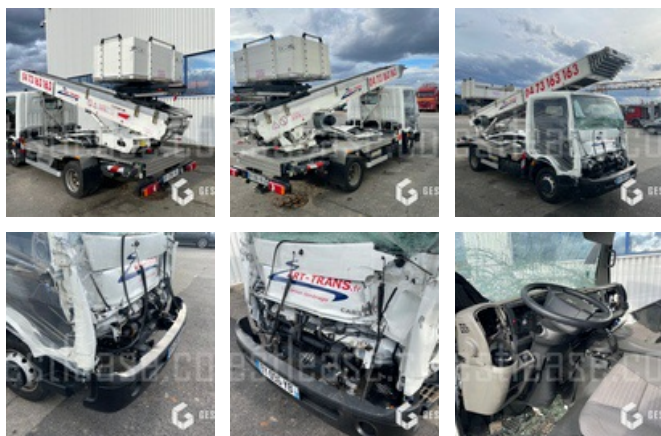

Référence :	220062
Marque :	NISSAN
Modèle :	CABSTAR 2.5 DCI
Date de P.M.E.C :	2011-12-13
Kilomètres au compteur :	19760
Accidentée ? :	Oui
Détail du sinistre :	

**** Camionnette monte meuble accidenté ****

Equipement monte meuble PAUS non touché 471 heures

----- Procédure -----

V.E.I. avec suivi d'expert

----- Circonstances sinistre -----

Choc en circulation

----- Principaux éléments endommagés -----

- Cabine

- Moteur claque