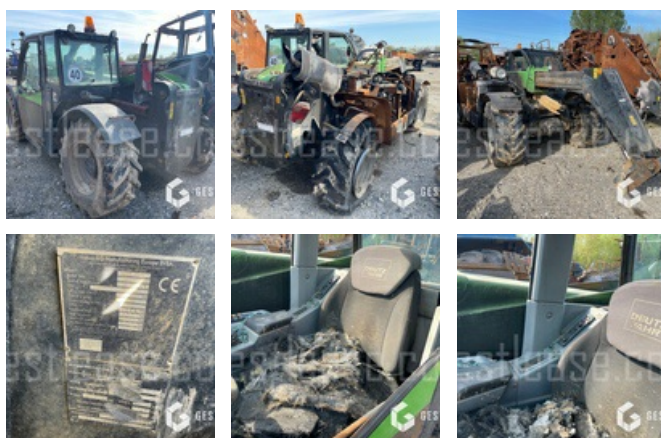

# DEUTZ AGROVECTOR L29.6

**15 000,00 € NET**

Levage Manutention - Chariot télescopique

<https://www.gestlease.com/fr/engines/220061-deutz-agrovector-l29-6>

<b>Référence :</b>	220061
<b>Marque :</b>	DEUTZ
<b>Modèle :</b>	AGROVECTOR L29.6
<b>Année :</b>	2014
<b>Heures :</b>	7100
<b>Poids :</b>	6 T
<b>Accidentée ? :</b>	Oui
<b>Détail du sinistre :</b>	

\*\*\*\*\* Chariot télescopique accidenté \*\*\*\*\*

----- Procédure -----

V.E.I réparable non VGE

----- Circonstances sinistre -----

Départ d'incendie

----- Principaux éléments endommagés -----

- Moteur

\*Sous reserve d'accord de financement par notre comité de crédit