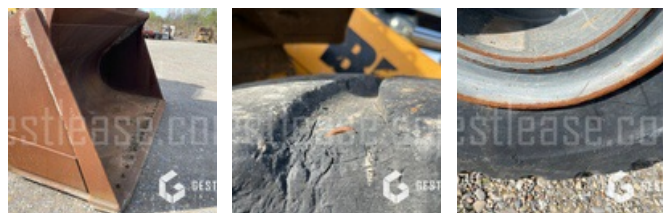

VENDUE

Travaux Publics - Chargeuse - Chargeuse sur pneus

<https://www.gestlease.com/fr/engines/220055-liebherr-l566>

Référence :	220055
Marque :	LIEBHERR
Modèle :	L566
Année :	2014
Heures :	10200
Poids :	22 T
Accidentée ? :	Oui
Détail du sinistre :	

**** Chargeur sur pneus accidenté ****

----- Procédure -----

V.E.I reparable non VGE

----- Circonstances sinistre -----

Depart d'incendie

----- Principaux éléments endommagés -----

- Moteur
- Pompe hydraulique