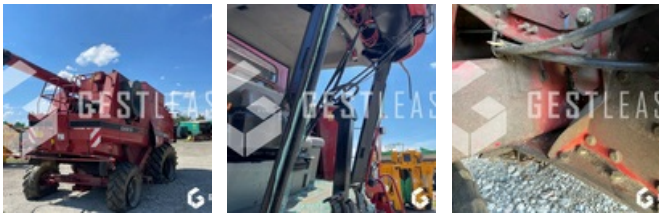

VENDUE

Agricole - Moissonneuse batteuse

<https://www.gestlease.com/fr/engines/220048-case-ih-2388-axial-flow>

Référence : 220048
Marque : CASE IH
Modèle : 2388 AXIAL FLOW
Année : 2005
Heures batteur : 4977
Accidentée ? : Oui
Détail du sinistre :

***** Moissonneuse batteuse accidentée *****

----- Circonstances sinistre -----

Choc contre un arbre

----- Principaux éléments endommagés -----

- Train avant arraché

Prix de vente hors taxes.

Livraison possible en supplément du prix de vente.

Disposant d'un parc matériel de plus de 100 000 m2 au Sud de Strasbourg et d'un atelier entièrement équipé, nous possédons plus de 350 références comprenant engins de chantier / manutention / matériel agricole / poids lourds / V.P. / V.U un stock renouvelé tous les mois.