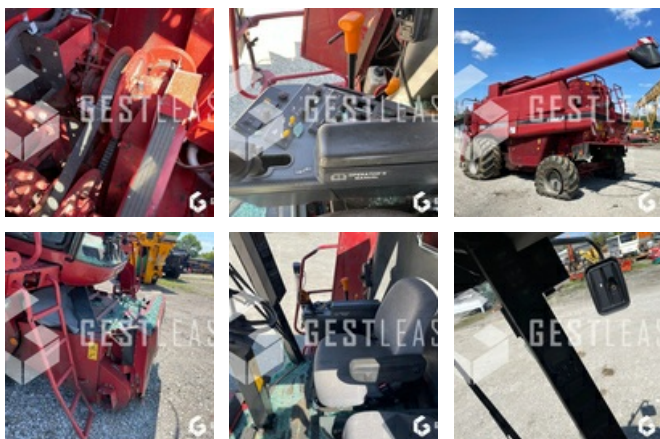

VENDUE

Agricole - Moissonneuse batteuse

<https://www.gestlease.com/fr/engines/220048-case-ih-2388-axial-flow>

Référence : 220048
Marque : CASE IH
Modèle : 2388 AXIAL FLOW
Année : 2005
Heures batteur : 4977
Accidentée ? : Oui
Détail du sinistre :

***** Moissonneuse batteuse accidentée *****

----- Circonstances sinistre -----

Choc contre un arbre

----- Principaux éléments endommagés -----

- Train avant arraché

Prix de vente hors taxes.

Livraison possible en supplément du prix de vente.

Disposant d'un parc matériel de plus de 100 000 m2 au Sud de Strasbourg et d'un atelier entièrement équipé, nous possédons plus de 350 références comprenant engins de chantier / manutention / matériel agricole / poids lourds / V.P. / V.U un stock renouvelé tous les mois.