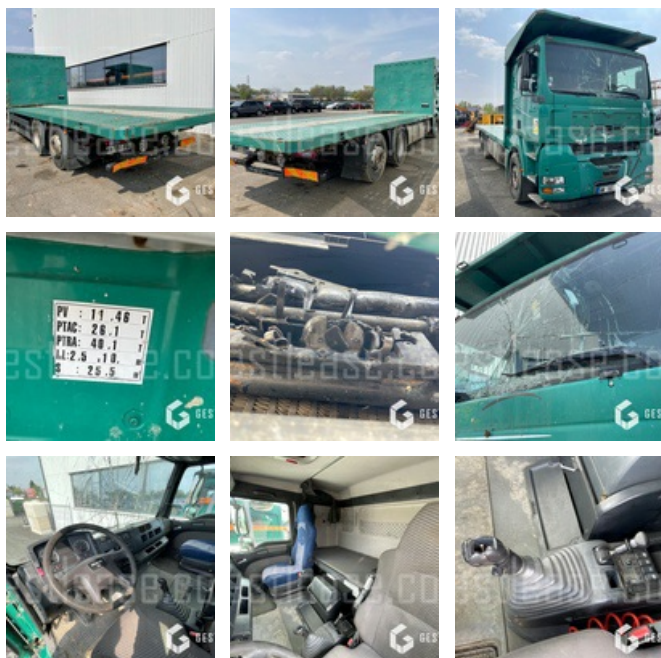

Référence :	220047
Marque :	MAN
Modèle :	TGA 26.430
Date de P.M.E.C :	23/12/2005
Kilomètres au compteur :	892310
Type de boîte :	MECANIQUE
Puissance :	430 CV
Carrosserie :	PORTE CONTAINER
P.V :	11.460
P.T.A.C :	26.100
P.T.R.A :	46.100
Accidentée ? :	Oui
Détail du sinistre :	

**** Porteur accidenté ****

Moteur démarre mais bruyant

----- Procédure -----

V.E.I réparable non VGE

----- Circonstances sinistre -----

Choc contre corps fixe

----- Principaux éléments endommagés -----

- Cabine

- Réserve sur moteur

Prix de vente hors taxes.

Livraison possible en supplément du prix de vente.

Plus d'informations et photos sur notre site internet !

Prenez rendez-vous pour que nous puissions vous recevoir dans