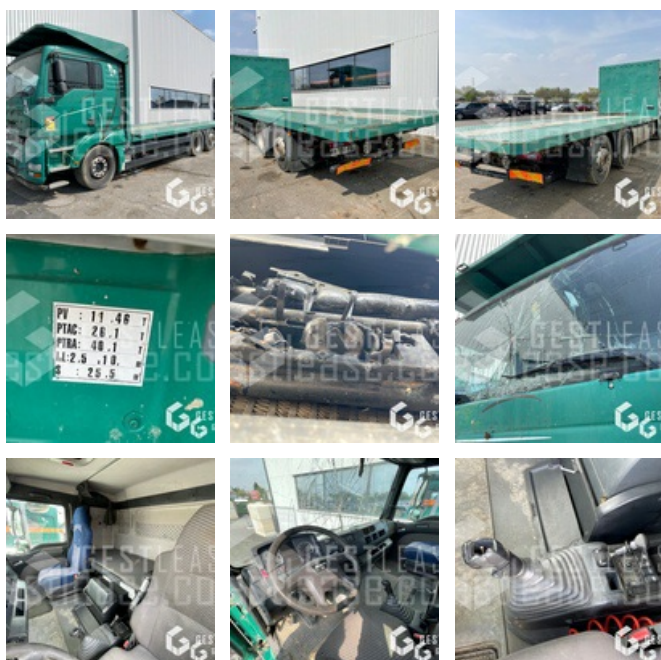

Référence :	220047
Marque :	MAN
Modèle :	TGA 26.430
Date de P.M.E.C :	23/12/2005
Kilomètres au compteur :	892310
Type de boîte :	MECANIQUE
Puissance :	430 CV
Carrosserie :	PORTE CONTAINER
P.V :	11.46T
P.T.R.A :	44 T
Accidentée ? :	Oui
Détail du sinistre :	

***** Porteur accidenté *****

Moteur démarre mais bruyant

----- Procédure -----

V.E.I réparable non VGE

----- Circonstances sinistre -----

Choc contre corps fixe

----- Principaux éléments endommagés -----

- Cabine

- Réserve sur moteur

Prix de vente hors taxes.

Livraison possible en supplément du prix de vente.

Plus d'informations et photos sur notre site internet !

Prenez rendez-vous pour que nous puissions vous recevoir dans les meilleures conditions !