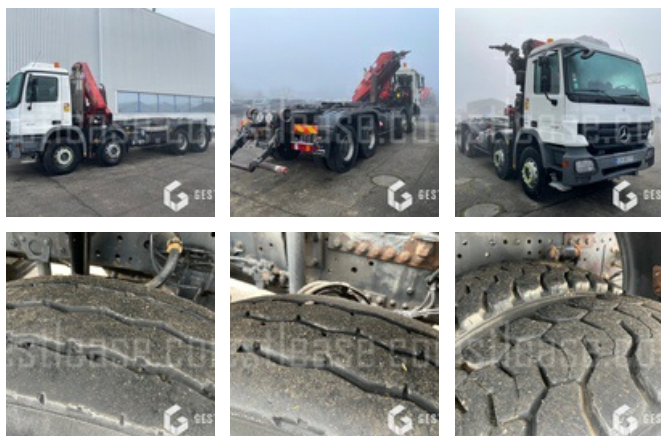

Référence :	220044
Marque :	MERCEDES
Modèle :	ACTROS 4141
Date de P.M.E.C :	04/03/2008
Kilomètres au compteur :	532 000
Type de boîte :	AUTOMATIQUE
Puissance :	410 CV
Norme pollution :	EURO 4
Carrosserie :	AMPLIROLL GRUE
Formules des roues :	8X4
P.V :	16.630
P.T.A.C :	32.000
P.T.R.A :	40.000
Informations :	

Porteur MERCEDES ACTROS 4141 du 04/03/2008 avec 532 000 km

Ampliroll GARNIER 20 T

Grue HMF 2003 8,5m avec rotator et télécommande.

Pneus bon a 70%

Mines valide jusqu'au 20/09/2022

Climatisation

Système de filtration BMAIR

Historique d'entretien complet disponible.

Retrouvez l'ensemble de nos annonces sur notre site internet gestlease.com pour plus de photos et de détails.