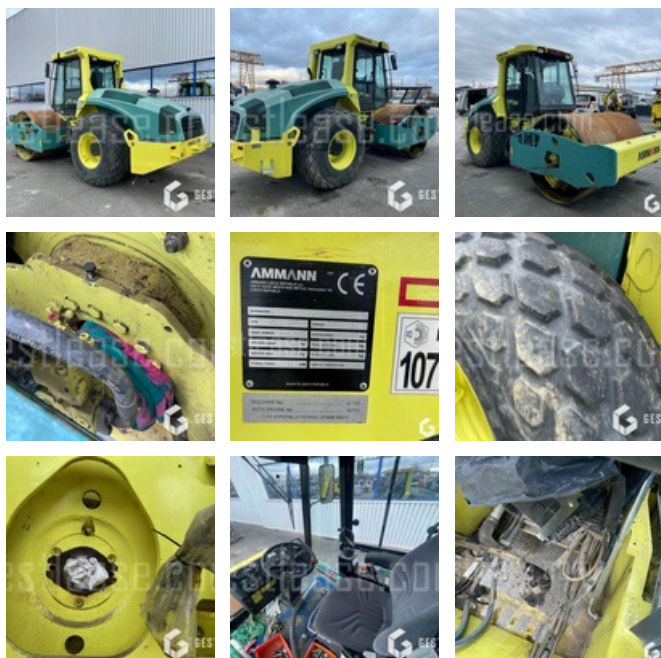

Référence :	220027
Marque :	AMMANN
Modèle :	ASC 150 D
Année :	2017
Heures :	1300
Poids :	14.5 T
Largeur de compactage :	2.20 M
Informations :	

Compacteur AMMANN ASC 150 D de 2017 avec 1 300 heures moteur

Pompe de translation ne fonctionne plus suite à une pollution du circuit hydraulique

Le moteur fonctionne aucun problème.

Pompe démontée suite à l'expertise des réparations.

Informations :

Classification N.F.P. 98736 VM4/VM3

Rayon de braquage hors tout 3.05m

Diamètre cylindre 1,50m

Largeur de travail :2,20m

Masse linéique :46.4kg/cm

Dimensions des pneumatiques 23,1 x 26

Moteur cummins

Type QSB5.9 C 155

Vitesse maxi 10km/h

Fréquence mini./maxi. :29/35Hz

Prix de vente hors taxes.

Livraison possible en supplément du prix de vente.

Plus d'informations et photos sur notre site internet !