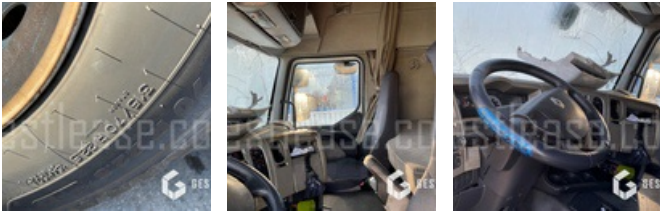

*Sous reserve d'accord de financement par notre comité de crédit