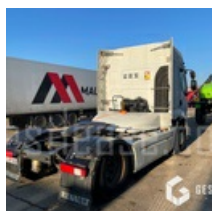

5 000,00 € NET

Poids Lourds - Tracteur routier

<https://www.gestlease.com/fr/engines/220018-renault-premium-450>

Référence :	220018
Marque :	RENAULT
Modèle :	PREMIUM 450
Date de P.M.E.C :	06/11/2007
Kilomètres au compteur :	730702
Type de boîte :	AUTOMATIQUE
Puissance :	450
Formules des roues :	4X2
Accidentée ? :	Oui
Détail du sinistre :	

***** Camion accidenté *****

Ne démarre pas

----- Procédure -----

V.E.I reparable non VGE

----- Circonstances sinistre -----

Choc frontal

----- Principaux éléments endommagés -----

- Cabine

PV: 71673 kg
 PTAC: 19000 kg
 PTRM: 44000 kg
 AL: 2.55 m - 7.68 m
 S: 19.53 m

*Sous reserve d'accord de financement par notre comité de crédit