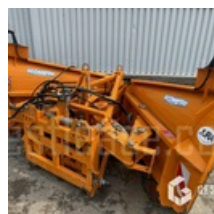

*Sous réserve d'accord de financement par notre comité de crédit