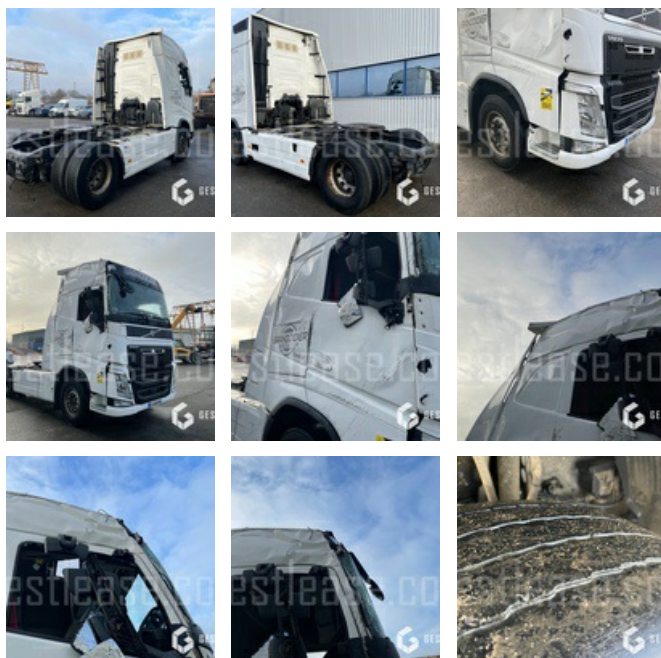

Référence :	220012
Marque :	VOLVO
Modèle :	FH 540
Date de P.M.E.C :	04/03/2016
Kilomètres au compteur :	371204
Type de boîte :	AUTOMATIQUE
Puissance :	540 CV
Formules des roues :	4X2
Accidentée ? :	Oui
Détail du sinistre :	

***** Camion accidenté *****

----- Procédure -----

V.E.I. avec suivi d'expert

----- Circonstances sinistre -----

Choc en circulation

----- Principaux éléments endommagés -----

- Cabine