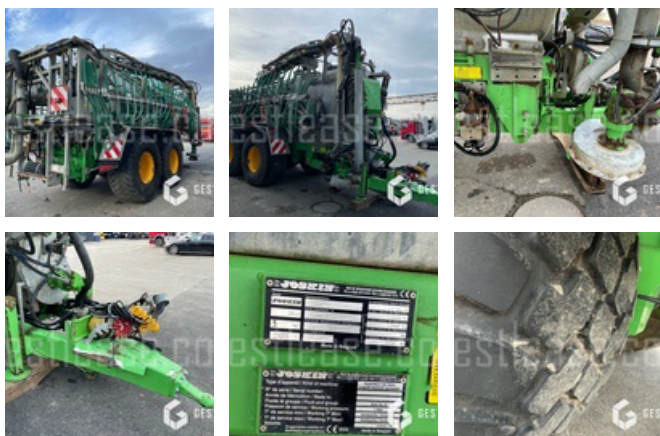

VENDUE

Agricole - Tonne à lisier

<https://www.gestlease.com/fr/engines/220010-joskin-quadra-20000-ts>

Référence :	220010
Marque :	JOSKIN
Modèle :	QUADRA 20000 TS
Année :	2012
Accidentée ? :	Oui
Détail du sinistre :	

***** Tonne à lisier accidentée *****

----- Circonstances sinistre -----

Versement

----- Principaux éléments endommagés -----

- Relevage déformé

*Sous reserve d'accord de financement par notre comité de crédit