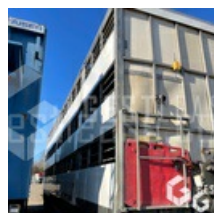

GESTLEASE
ING

www.gestlease.com

ACHAT - VENTE - LOCATION

17 Route d'Eschau - 67400 ILLKIRCH

03 90 29 84 78

commercial@gestlease.com

Mercredi 14 août 2024 13h51

SAMRO ST39WG

14 900,00 € HT

Poids Lourds - Remorque - Semi-Remorque

<https://www.gestlease.com/fr/engines/220004-samro-st39wg-87bb7f65-d24a-4fc8-ae02-11e619cce2d2>

Référence :	220004
Marque :	SAMRO
Modèle :	ST39WG
Date de P.M.E.C :	23/07/2009
Carrosserie :	BETAILLERE
Essieux :	3
Accidentée ? :	Oui
Détail du sinistre :	

**** Semi-remorque accidentée ****

3 niveaux

----- Procédure -----

R.I.V

----- Circonstances sinistre -----

Choc contre corps fixe

----- Principaux éléments endommagés -----

- Panneau latéral

Prix de vente hors taxes.

Livraison possible en supplément du prix de vente.

Plus d'informations et photos sur notre site internet !

Prenez rendez-vous pour que nous puissions vous recevoir dans les meilleures conditions !

Notre société, spécialisée dans l'achat et la vente, vous propose également la reprise de tous type de matériels professionnels