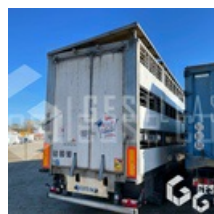

GESTLEASE
ING

www.gestlease.com

ACHAT - VENTE - LOCATION

17 Route d'Eschau - 67400 ILLKIRCH

03 90 29 84 78

commercial@gestlease.com

Mercredi 14 août 2024 13h51

SAMRO ST39WG

14 900,00 € HT

Poids Lourds - Remorque - Semi-Remorque

<https://www.gestlease.com/fr/engines/220004-samro-st39wg-87bb7f65-d24a-4fc8-ae02-11e619cce2d2>

Référence :	220004
Marque :	SAMRO
Modèle :	ST39WG
Date de P.M.E.C :	23/07/2009
Carrosserie :	BETAILLERE
Essieux :	3
Accidentée ? :	Oui
Détail du sinistre :	

**** Semi-remorque accidentée ****

3 niveaux

----- Procédure -----

R.I.V

----- Circonstances sinistre -----

Choc contre corps fixe

----- Principaux éléments endommagés -----

- Panneau latéral

Prix de vente hors taxes.

Livraison possible en supplément du prix de vente.

Plus d'informations et photos sur notre site internet !

Prenez rendez-vous pour que nous puissions vous recevoir dans les meilleures conditions !

Notre société, spécialisée dans l'achat et la vente, vous propose également la reprise de tous type de matériels professionnels