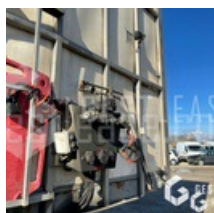

GESTLEASE
ING

www.gestlease.com

ACHAT - VENTE - LOCATION

17 Route d'Eschau - 67400 ILLKIRCH

03 90 29 84 78

commercial@gestlease.com

Mercredi 14 août 2024 13h51

SAMRO ST39WG

14 900,00 € HT

Poids Lourds - Remorque - Semi-Remorque

<https://www.gestlease.com/fr/engines/220004-samro-st39wg-87bb7f65-d24a-4fc8-ae02-11e619cce2d2>

Référence :	220004
Marque :	SAMRO
Modèle :	ST39WG
Date de P.M.E.C :	23/07/2009
Carrosserie :	BETAILLERE
Essieux :	3
Accidentée ? :	Oui
Détail du sinistre :	

**** Semi-remorque accidentée ****

3 niveaux

----- Procédure -----

R.I.V

----- Circonstances sinistre -----

Choc contre corps fixe

----- Principaux éléments endommagés -----

- Panneau latéral

Prix de vente hors taxes.

Livraison possible en supplément du prix de vente.

Plus d'informations et photos sur notre site internet !

Prenez rendez-vous pour que nous puissions vous recevoir dans les meilleures conditions !

Notre société, spécialisée dans l'achat et la vente, vous propose également la reprise de tous type de matériels professionnels