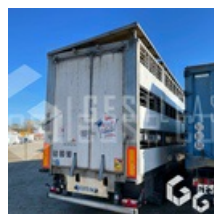

GESTLEASE
ING

www.gestlease.com

ACHAT - VENTE - LOCATION

17 Route d'Eschau - 67400 ILLKIRCH

03 90 29 84 78

commercial@gestlease.com

Samedi 05 octobre 2024 11h53

SAMRO ST39WG

13 900,00 € HT

Poids Lourds - Remorque - Semi-Remorque

<https://www.gestlease.com/fr/engines/220004-samro-st39wg-79885564-8d3f-4b55-b901-e1c4834a32e9>

Nouveauté ? :	Oui
Référence :	220004
Marque :	SAMRO
Modèle :	ST39WG
Date de P.M.E.C :	23/07/2009
Carrosserie :	Betaillere
Essieux :	3
P.T.A.C :	29T
Accidentée ? :	Oui
Détail du sinistre :	

**** Semi-remorque accidentée ****

3 niveaux

----- Procédure -----

R.I.V

----- Circonstances sinistre -----

Choc contre corps fixe

----- Principaux éléments endommagés -----

- Panneau latéral

Prix de vente hors taxes.

Livraison possible en supplément du prix de vente.

Plus d'informations et photos sur notre site internet !

Prenez rendez-vous pour que nous puissions vous recevoir dans les meilleures conditions !