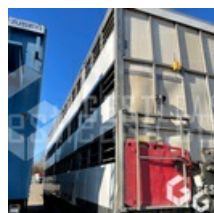

GESTLEASE
ING

www.gestlease.com

ACHAT - VENTE - LOCATION

17 Route d'Eschau - 67400 ILLKIRCH

03 90 29 84 78

commercial@gestlease.com

Samedi 05 octobre 2024 11h53

SAMRO ST39WG

13 900,00 € HT

Poids Lourds - Remorque - Semi-Remorque

<https://www.gestlease.com/fr/engines/220004-samro-st39wg-79885564-8d3f-4b55-b901-e1c4834a32e9>

Nouveauté ? :	Oui
Référence :	220004
Marque :	SAMRO
Modèle :	ST39WG
Date de P.M.E.C :	23/07/2009
Carrosserie :	Betaillere
Essieux :	3
P.T.A.C :	29T
Accidentée ? :	Oui
Détail du sinistre :	

**** Semi-remorque accidentée ****

3 niveaux

----- Procédure -----

R.I.V

----- Circonstances sinistre -----

Choc contre corps fixe

----- Principaux éléments endommagés -----

- Panneau latéral

Prix de vente hors taxes.

Livraison possible en supplément du prix de vente.

Plus d'informations et photos sur notre site internet !

Prenez rendez-vous pour que nous puissions vous recevoir dans les meilleures conditions !