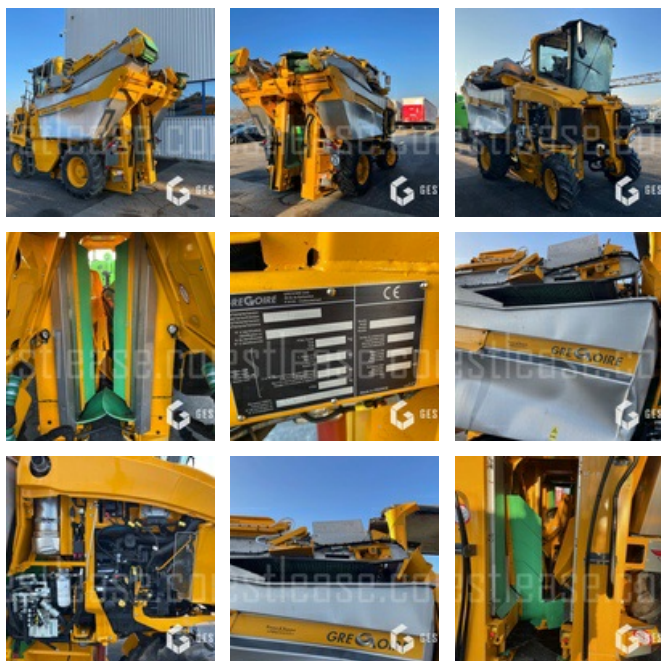

# VENDUE

Agricole - Divers

<https://www.gestlease.com/fr/engines/210800-gregoire-gl6-4>

<b>Référence :</b>	210800
<b>Marque :</b>	GREGOIRE
<b>Modèle :</b>	GL6.4
<b>Année :</b>	2021
<b>Type :</b>	VENDANGEUSE
<b>Accidentée ? :</b>	Oui
<b>Détail du sinistre :</b>	

Machine à vendanger GREGOIRE GL6.4 de 2021 avec 90 heures

Moteur deutz 143 cv 4 cylindre

Tête de récolte pendulaire avec verrouillage automatique en mode route

Suspension de la tête de récolte par 8 silentblochs

14 secoueurs ARC2 avec montage rapide FASTfit

Hauteur minimale de récolte de - de 15 cm

Largeur des convoyeur 320 mm

Distance entre convoyeur 650 mm

Bennes inox large de 1 800 l

Vidage par l'arrière

Hauteur de vidage 3,00 m

Bennes inox large de 1 800 l

Vidage par l'arrière

Hauteur de vidage 3,00 m

\*\*\*\* Vendangeur accidenté \*\*\*\*

----- Procédure -----

V.E.I. reparable

----- Circonstances sinistre -----

Renversement