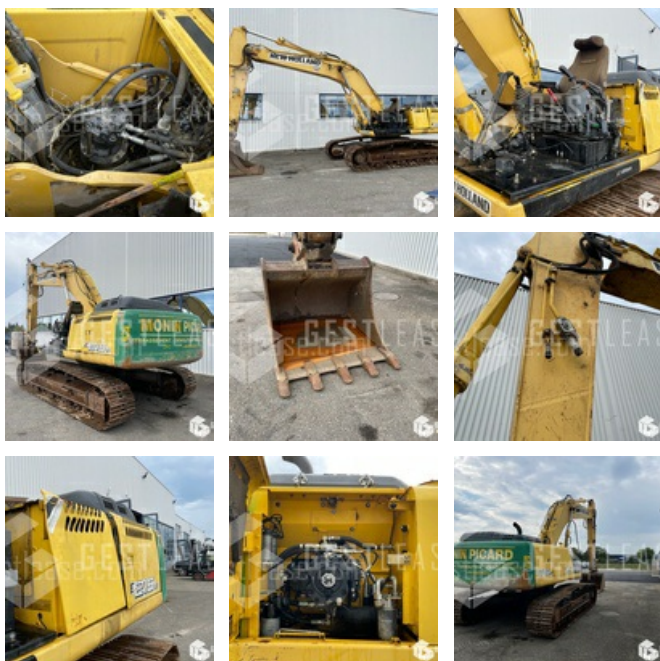

Référence :	210800
Marque :	GREGOIRE
Modèle :	GL6.4
Année :	2021
Accidentée ? :	Oui
Détail du sinistre :	

Prix de vente hors taxes.

Livraison possible en supplément du prix de vente.

Plus d'informations et photos sur notre site internet !

Prenez rendez-vous pour que nous puissions vous recevoir dans les meilleures conditions !

Notre société, spécialisée dans l'achat et la vente, vous propose également la reprise de tous type de matériels professionnels basée sur une expertise rapide suivie d'un règlement immédiat. Nous aurons ainsi le plaisir de vous accueillir dans nos nouveaux locaux au 17 Route d'Eschau, 67400 ILLKIRCH-GRAFFENSTADEN

Disposant d'un parc matériel de plus de 100 000 m2 au Sud de Strasbourg et d'un atelier entièrement équipé, nous possédons plus de 350 références comprenant engins de chantier / manutention / matériel agricole / poids lourds / V.P. / V.U un stock renouvelé tous les mois.

*Descriptif sous réserve d'erreur