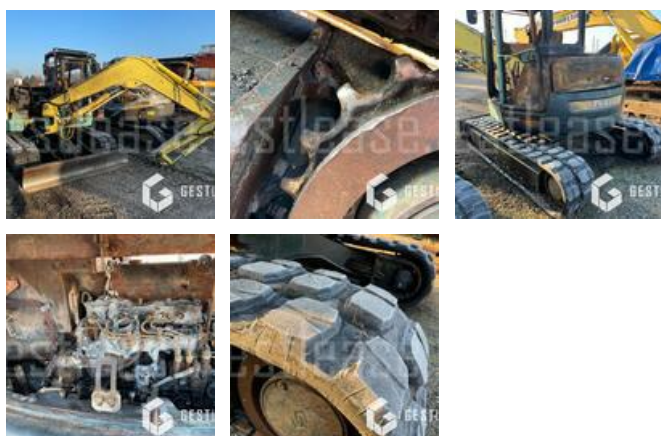

VENDUE

Travaux Publics - Pelle - Mini pelle

<https://www.gestlease.com/fr/engines/210786-yanmar-vio-75>

Référence :	210786
Marque :	YANMAR
Modèle :	VIO 75
Année :	2004
Heures :	7200
Poids :	7.5T
Nombre de godets :	0