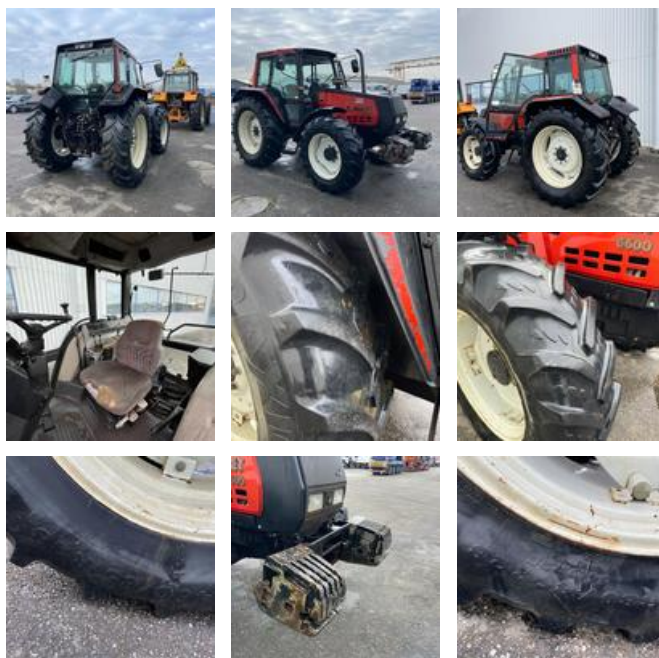

12 900,00 € NET

Agricole - Tracteur

<https://www.gestlease.com/fr/engines/210782-valmet-6600>

Référence :	210782
Marque :	VALMET
Modèle :	6600
Année :	1994
Heures :	11300
Accidentée ? :	Oui
Détail du sinistre :	

***** Tracteur accidenté *****

Moteur ok démarre

----- Procédure -----

V.E.I. avec suivi d'expert

----- Circonstances sinistre -----

Renversement

----- Principaux éléments endommagés -----

- Cabine