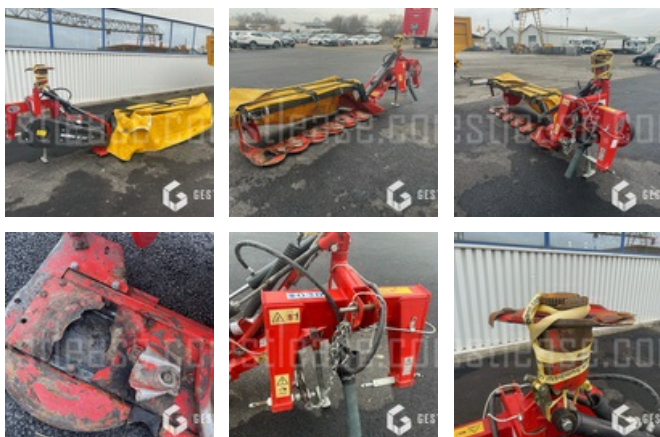

VENDUE

Agricole - Fenaison - Faucheuse

<https://www.gestlease.com/fr/engines/210778-morra-mf2260>

Référence :	210778
Marque :	MORRA
Modèle :	MF2260
Année :	2016
Type :	FRONTALE
Largeur de coupe :	2.60
Accidentée ? :	Oui
Détail du sinistre :	

**** Faucheuse accidentée ****

----- Procédure -----

V.E.I

----- Circonstances sinistre -----

Choc contre corps fixe

----- Principaux éléments endommagés -----

- Lamier
- Bati superieur

*Sous reserve d'accord de financement par notre comité de crédit