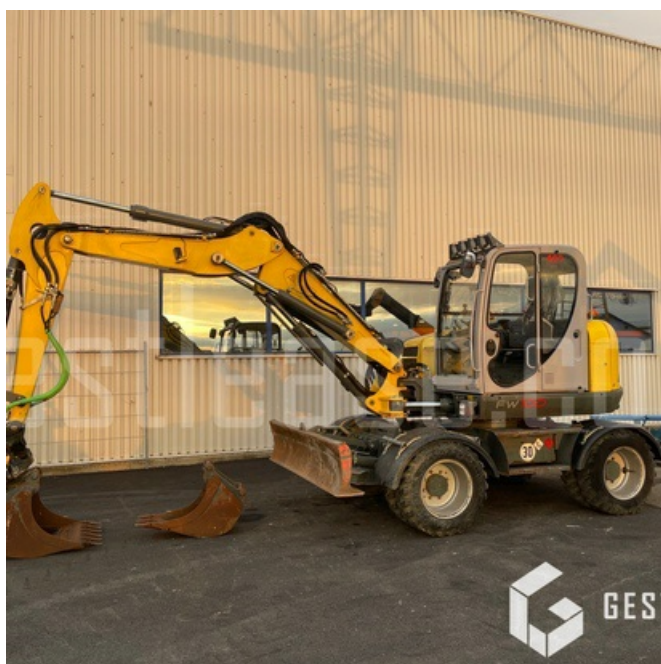

71 600,00 € HT

A partir de 1 102,64 € HT par mois*

Travaux Publics - Pelle - Pelle sur pneus

<https://www.gestlease.com/fr/engines/210740-wacker-neuson-ew100>

Référence : 210741
Marque : WACKER NEUSON
Modèle : EW100
Année : 2017
Heures : 6465
Poids : 10.1 T
Informations :

WACKER NEUSON EW100 de 2017 avec 6465h

Poids : 10 T

Puissance : 55 Kw

Tiltrotateur STEELWRIST X12 S50 de 2019

Volée variable

Déport de fleche

Lame av + stabilisateur ar

Garde boue