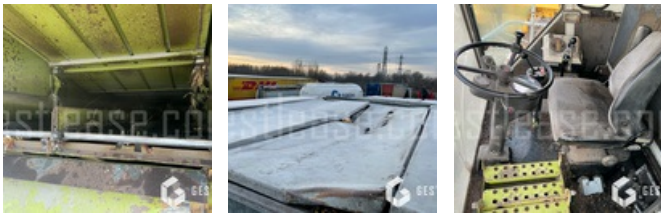

VENDUE

Agricole - Moissonneuse batteuse

<https://www.gestlease.com/fr/engines/210734-claas-dominator-114cs>

Référence :	210734
Marque :	CLAAS
Modèle :	DOMINATOR 114CS
Année :	1984
Numéro de série :	6592
Accidentée ? :	Oui
Détail du sinistre :	

***** Moissonneuse batteuse accidentée *****

----- Circonstances sinistre -----

Incendie moteur

----- Principaux éléments endommagés -----

- Moteur

*Sous reserve d'accord de financement par notre comité de crédit