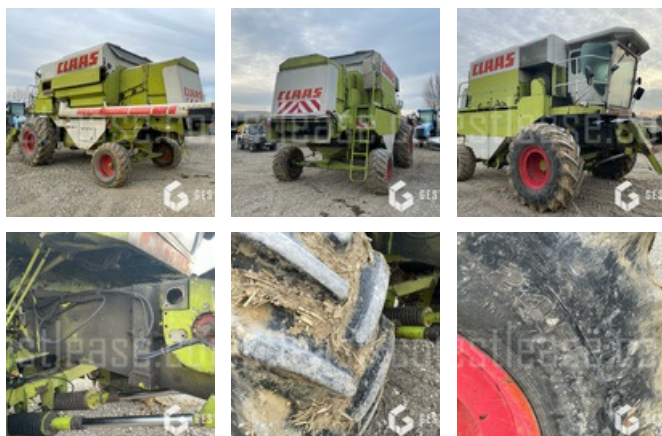

GESTLEASE
ING

www.gestlease.com

ACHAT - VENTE - LOCATION

17 Route d'Eschau - 67400 ILLKIRCH

03 90 29 84 78

commercial@gestlease.fr

Samedi 02 juillet 2022 11h54

CLAAS DOMINATOR 114CS

VENDUE

Agricole - Moissonneuse batteuse

<https://www.gestlease.com/fr/engines/210734-claas-dominator-114cs>

Référence :	210734
Marque :	CLAAS
Modèle :	DOMINATOR 114CS
Année :	1984
Numéro de série :	6592
Accidentée ? :	Oui
Détail du sinistre :	

***** Moissonneuse batteuse accidentée *****

----- Circonstances sinistre -----

Incendie moteur

----- Principaux éléments endommagés -----

- Moteur