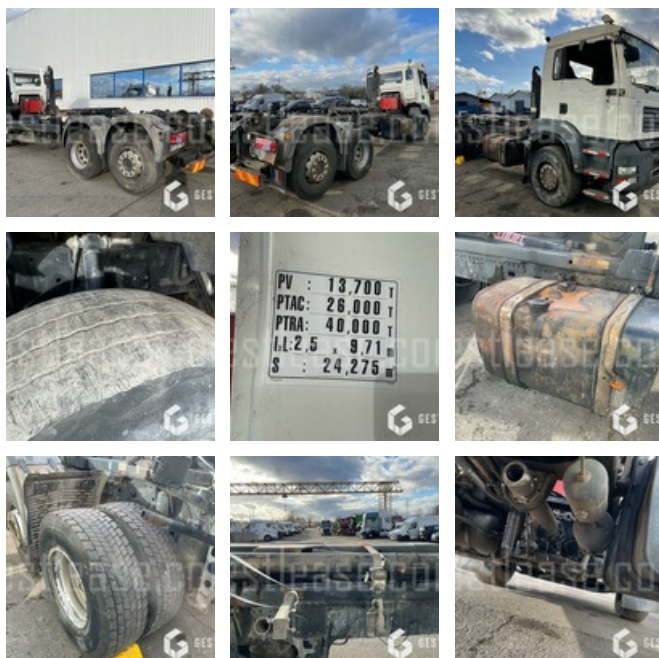

Référence :	210728
Marque :	MAN
Modèle :	TGA 26.360
Date de P.M.E.C :	31/10/2007
Kilomètres au compteur :	247652
Type de boîte :	AUTOMATIQUE
Puissance :	360
Formules des roues :	6X2
P.V :	13.700
P.T.A.C :	26.000
P.T.R.A :	40.000
Accidentée ? :	Oui
Détail du sinistre :	

**** Camion accidenté ****

Ne démarre pas

----- Procédure -----

V.E.I. avec suivi d'expert

----- Circonstances sinistre -----

Choc avant

----- Principaux éléments endommagés -----

- Cabine

- Châssis

Prix de vente hors taxes.

Livraison possible en supplément du prix de vente.

Plus d'informations et photos sur notre site internet !

Prenez rendez-vous pour que nous puissions vous recevoir dans