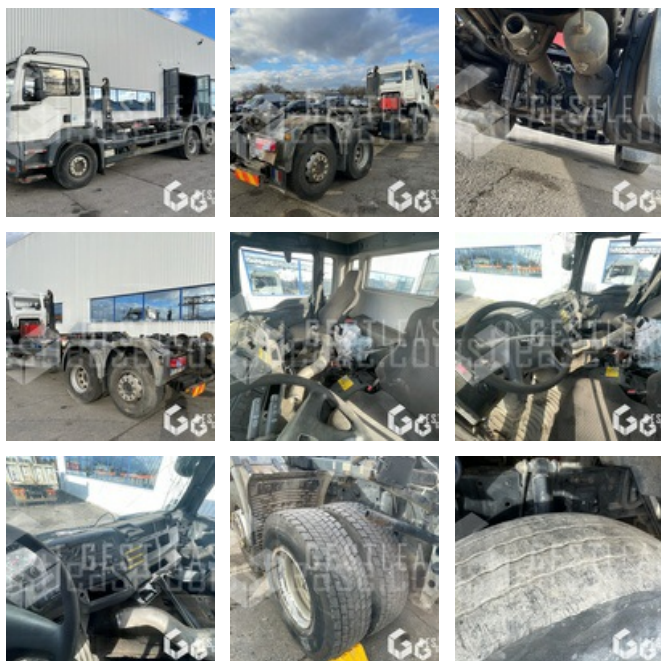

Référence :	210728
Marque :	MAN
Modèle :	TGA 26.360
Date de P.M.E.C :	31/10/2007
Kilomètres au compteur :	247652
Type de boîte :	automatique
Puissance :	360
Formules des roues :	6X2
P.V :	13.700
P.T.A.C :	26T
P.T.R.A :	40T
Accidentée ? :	Oui
Détail du sinistre :	

**** Camion accidenté ****

Ne démarre pas

----- Procédure -----

V.E.I. avec suivi d'expert

----- Circonstances sinistre -----

Choc avant

----- Principaux éléments endommagés -----

- Cabine

- Châssis

Prix de vente hors taxes.

Livraison possible en supplément du prix de vente.

Plus d'informations et photos sur notre site internet !

Prenez rendez-vous pour que nous puissions vous recevoir dans