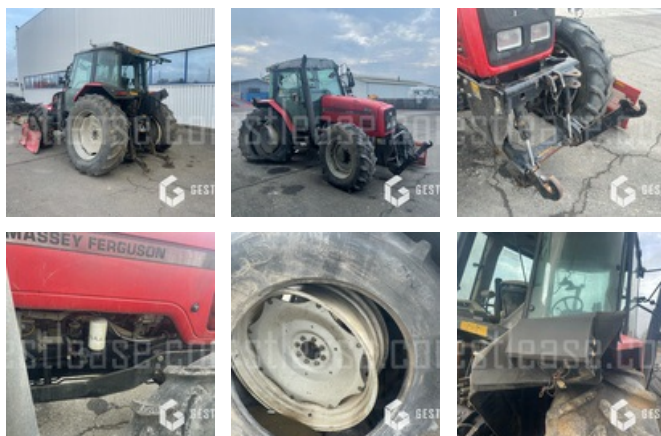

Référence :	210727
Marque :	MASSEY FERGUSON
Modèle :	6270
Année :	2002
Heures :	7338
Accidentée ? :	Oui
Détail du sinistre :	

***** Tracteur accidenté *****

Moteur ok démarre

----- Procédure -----

V.E.I.

----- Circonstances sinistre -----

Tracteur stationné a proximité d'un véhicule ayant pris feu

----- Principaux éléments endommagés -----

- Carrosserie