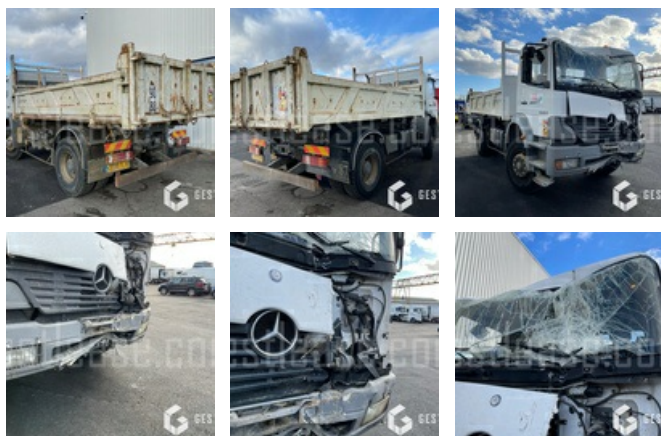

Référence :	210725
Marque :	MERCEDES
Modèle :	ATEGO 1828
Date de P.M.E.C :	13/04/2004
Kilomètres au compteur :	289891
Type de boîte :	MANUELLE
Puissance :	280 CV
Carrosserie :	BENNE
Formules des roues :	4X2
P.V :	8.800
P.T.A.C :	19.000
P.T.R.A :	36.000
Accidentée ? :	Oui
Détail du sinistre :	

***** Camion accidenté *****

Demarre et roule

Embrayage HS

----- Procédure -----

V.E.I. avec suivi d'expert

----- Circonstances sinistre -----

Choc avant

----- Principaux éléments endommagés -----

- Embrayage

- Cabine