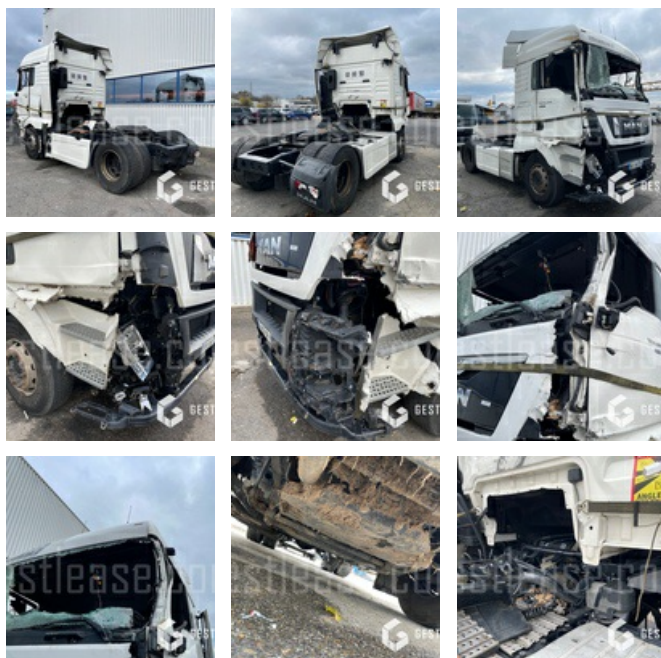

Référence :	210715
Marque :	MAN
Modèle :	TGX 19.440
Date de P.M.E.C :	18/06/2016
Kilomètres au compteur :	536000
Type de boîte :	AUTOMATIQUE
Puissance :	440 CV
Formules des roues :	EURO 6
Accidentée ? :	Oui
Détail du sinistre :	

**** Camion accidenté ****

Prix de vente NET / pas de TVA

----- Procédure -----

V.E.I reparable non VGE

----- Circonstances sinistre -----

Versement

----- Principaux éléments endommagés -----

- Cabine