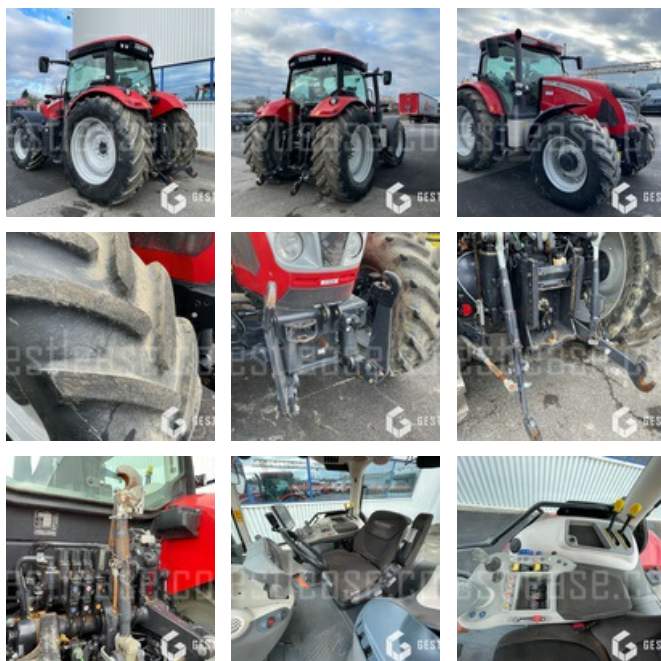

Référence :	210686
Marque :	MC CORMICK
Modèle :	X 7.670
Année :	2015
Heures :	3800
Puissance :	175 cv
Type de boîte :	Semi-powershift à 4 sous charge APS
Vitesse maximale :	40 km/h
Dimensions pneus avant :	540/65R30
Usure des pneus avant :	20%
Dimensions pneus arrière :	900/60R32
Usure des pneus arrière :	50%
Informations :	

Tracteur MC CORMICK X 7.670 de 2015 avec 3800 heures

Marque du moteur EEA Cummins

Type du moteur Bêtapower SCR T4i

Nombre de cylindres 6

Cylindrée 6700cm3

Type d'alimentation du moteur Turbocompressé intercooler

Type de refroidissement Liquide, ventilateur viscostatique

Marque de la boîte de vitesse ZF

Type d'inverseur PowerShuttle

Nombre de gammes 6

Nombre de rapports 4

Nombre total de rapports avant 24

Nombre de gammes synchro 6

Nombre total de rapports arrière 24

Vitesse avant en km/h 3,4 à 43 km/h

Type de prise de force arrière Indépendante, commande électrohydraulique

Commande de prise de force arrière Embrayage :