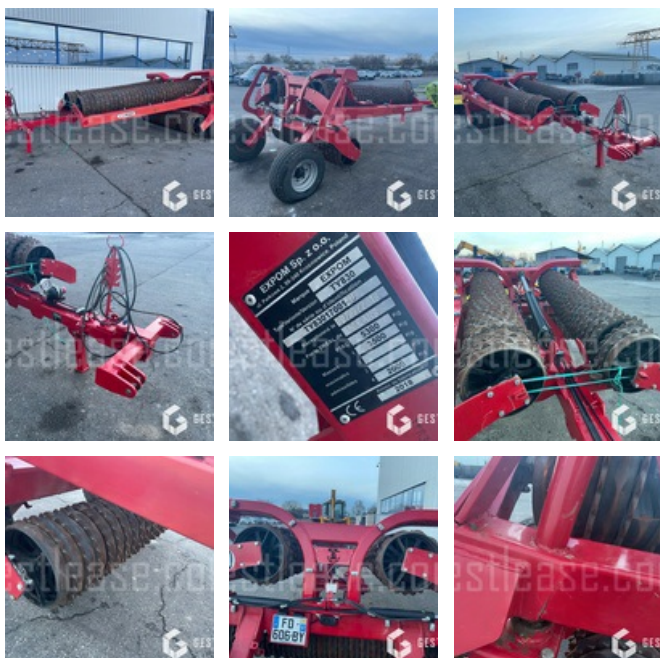

VENDUE

Agricole - Divers

<https://www.gestlease.com/fr/engines/210677-cargo-ty830>

Référence :	210677
Marque :	CARGO
Modèle :	TY830
Année :	2019
Type :	ROULEAUX
Accidentée ? :	Oui
Détail du sinistre :	

**** Rouleaux accidentés ****

----- Circonstances sinistre -----

Choc contre corps fixe

----- Principaux éléments endommagés -----

- Bati support de rouleaux déformé

*Sous reserve d'accord de financement par notre comité de crédit