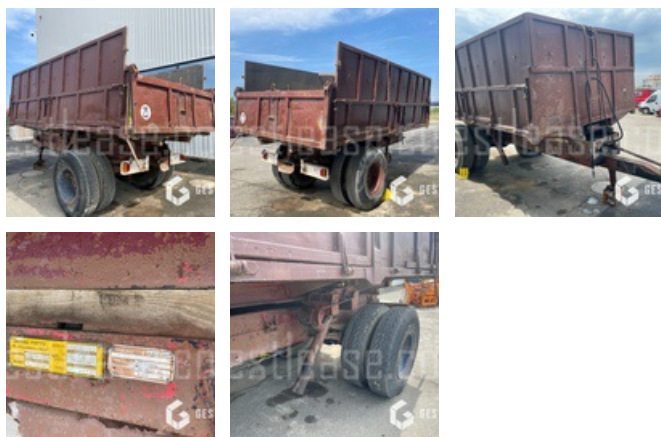

Référence :	210673
Marque :	MARREL
Modèle :	SCHNEIDER
Capacité :	6 T
Essieux :	1
Accidentée ? :	Oui
Détail du sinistre :	

**** Benne accidentée ****

----- Procédure -----

V.E.I reparable non VGE

----- Circonstances sinistre -----

Renversement

----- Principaux éléments endommagés -----

- Lames de ressort

Prix de vente hors taxes.

Livraison possible en supplément du prix de vente.

Plus d'informations et photos sur notre site internet !

Prenez rendez-vous pour que nous puissions vous recevoir dans les meilleures conditions !

Notre société, spécialisée dans l'achat et la vente, vous propose également la reprise de tous type de matériels professionnels basée sur une expertise rapide suivie d'un règlement immédiat. Nous aurons ainsi le plaisir de vous accueillir dans nos nouveaux locaux au 17 Route d'Eschau, 67400 ILLKIRCH-